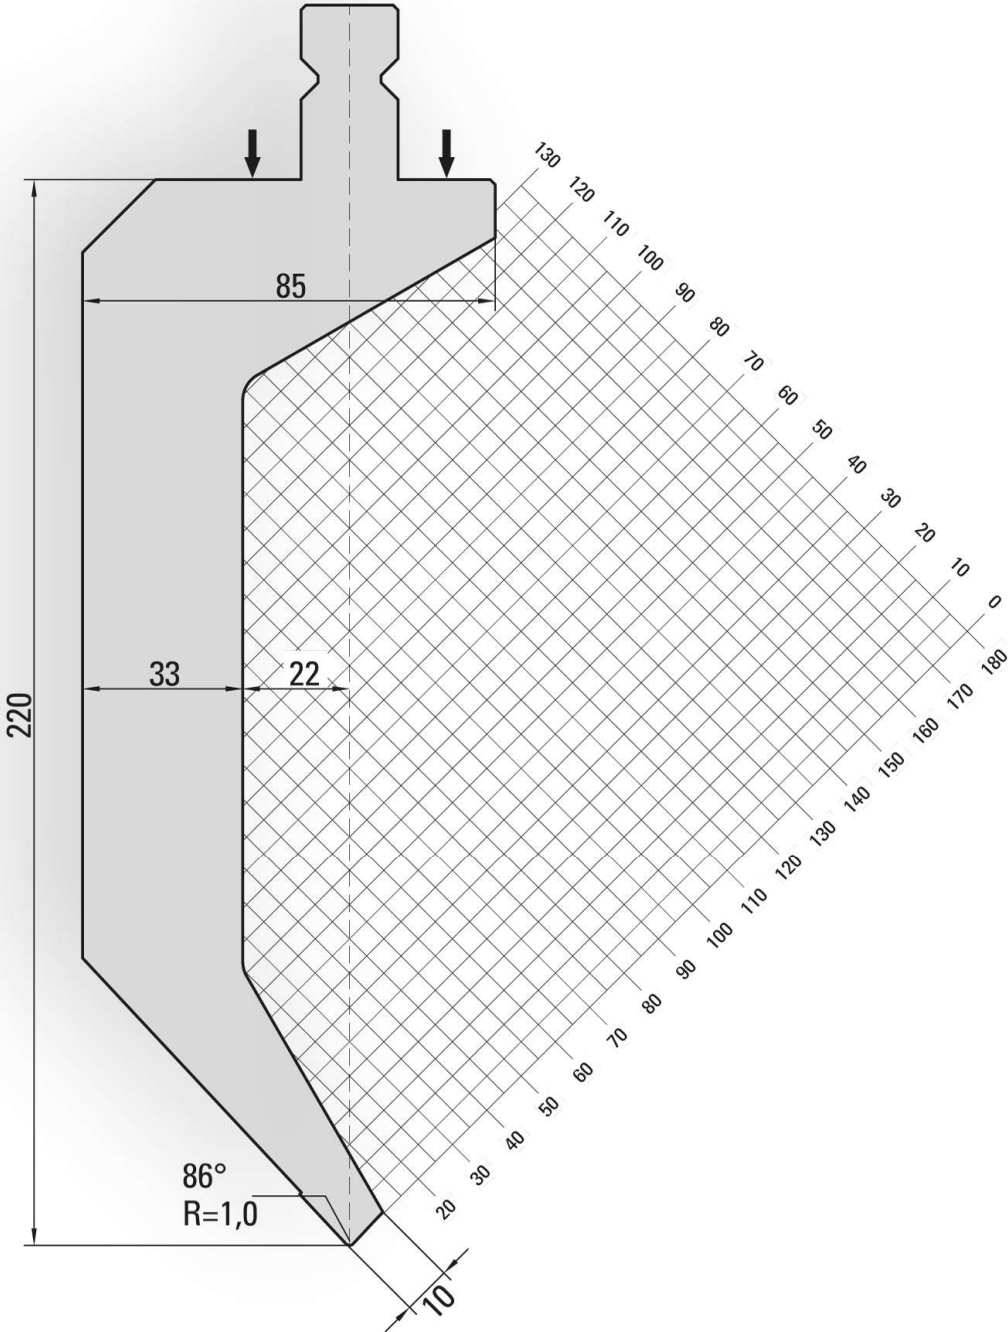

# OW200/S R1/86 H220

800 kN/m

EMO Lasertec GmbH & Co. KG  
Am ERO-Werk 1  
55469 Simmern  
www.emo-lasertec.de

Stand: 02.03.2021