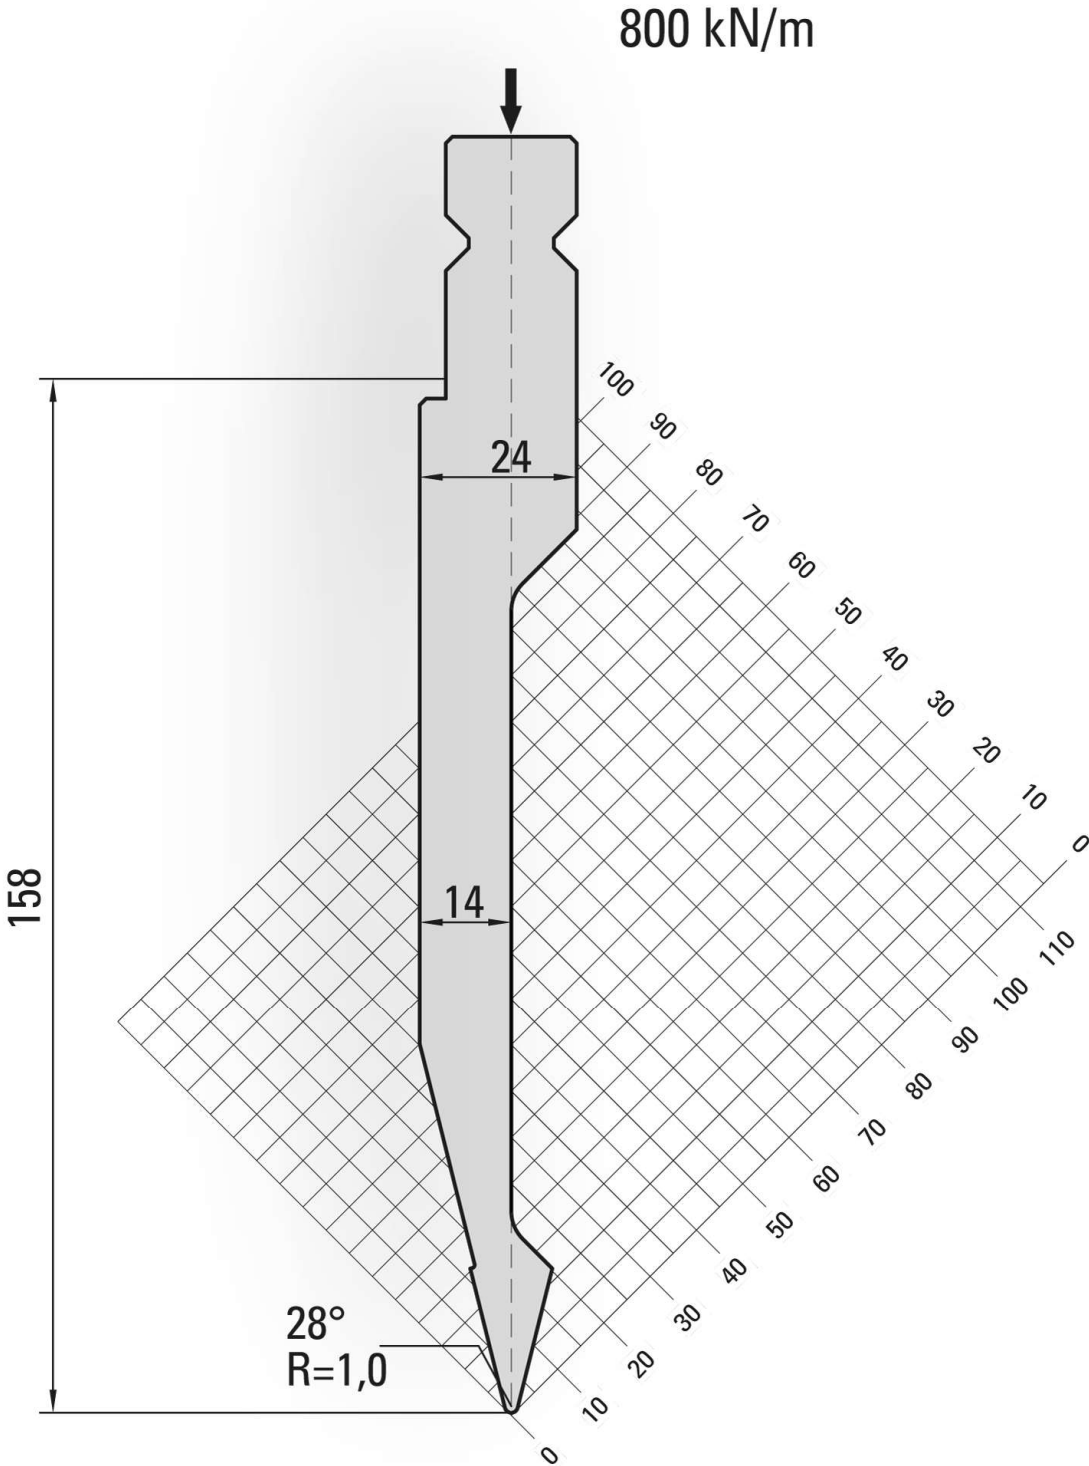

OW202/K R1/28 H159

EMO Lasertec GmbH & Co. KG
Am ERO-Werk 1
55469 Simmern
www.emo-lasertec.de

Stand: 02.03.2021